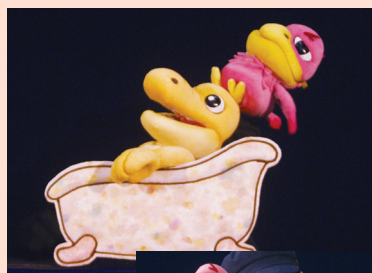

のほほんカーニバル

出演 / 本田真輔
制作 / 石川幹洋・久世愛里

ワニくんのめざましどけい

原作 / 『ワニくんのめざましどけい』
みやざきひろかず (BL 出版)
脚色 / 本倍良
演出 / 長谷川友香
美術 / 吉田貴志 (ヨシダ人形劇)
音楽 / 本田真輔

目が覚めたら頭の上にはトリさんがいて、
どんなに頑張っても、まるでどいてくれ
なくなっちゃった。困ったなあ、弱った
なあ…。
トリさんに振り回されるワニくんを見て
いるうちに、きっと二人を応援したくな
る。

とんでったバナナ

原曲 / 作詞 片岡輝
作曲 桜井順
原案 / 本倍良
相談役 / 清水正年
美術 / 中川生己

とんでったバナナが行く先々で引き
起こす大騒動。人気の歌がにぎやか
な人形劇に！

かぼくんおなかすいた

作・演出 / 長谷川友香
美術 / 阪口聖河
音楽 / 本田真輔

ぼくかぼくん、おなかすいた！いっ
ぱい食べて、なんだか眠たくなって
きて…。

「のほほん」と「カーニバル」。雰囲気の違い二つ
の言葉が会って、素敵な人形劇が生まれました。
小さなお子さんものほほんとしめる、心おどる
かわいいお祭りが始まります！